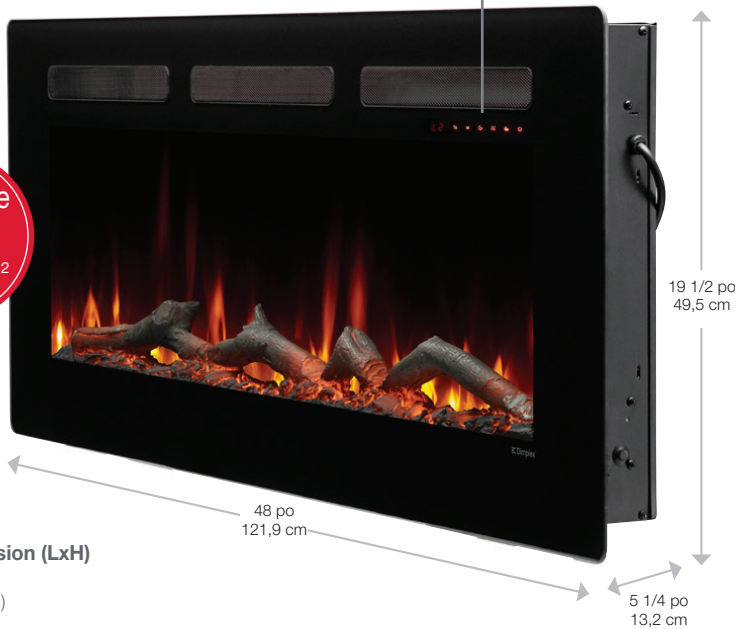

## Série Sierra

Foyer électrique linéaire de 48 po

SIL48

Créez cette sensation de confort d'une simple pression sur un bouton.

La série de foyers linéaires Sierra est la solution parfaite pour n'importe quel espace. Avec trois options d'installation - intégrée, murale ou sur support de table, vous n'aurez jamais de problème pour trouver le bon endroit. Utilisez les options de lit multimédia interchangeables pour changer l'apparence et la sensation à tout moment, et faites pivoter la couleur du lit de braises et des flammes pour ajouter une touche de couleur. Créez cette sensation de confort d'une simple pression sur un bouton.

### Foyer électrique linéaire de 48 po

#### Dimensions de vision (LxH)

40 po x 10 5/8 po  
(101,5 cm x 26,8 cm)