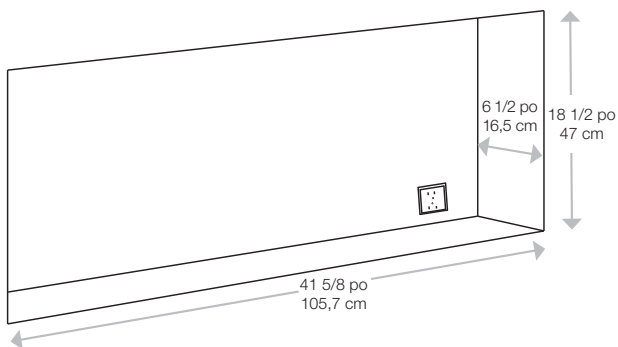

Dimensions pour l'installation dans un mur