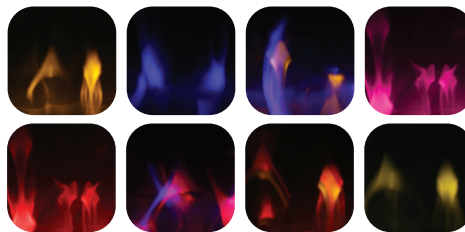

Couleur des flammes