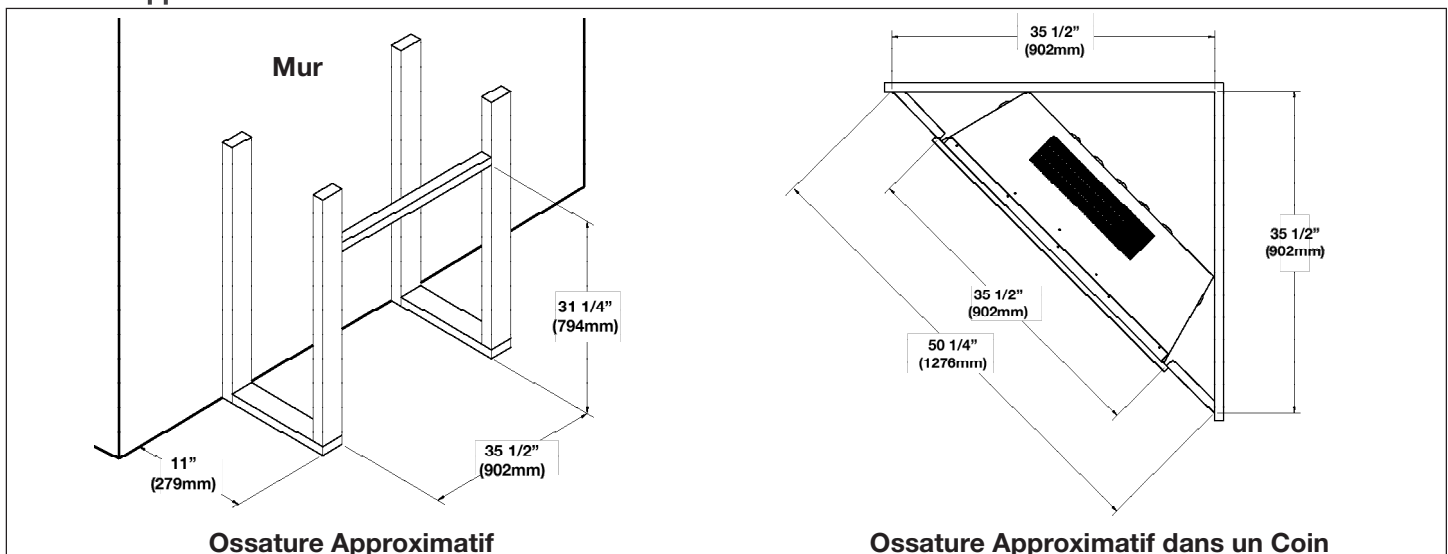

Specifications

Model	BTU	Width		Height		Depth		Viewing Area
		Actual	Framing	Actual	Framing	Actual	Framing	
NEFB36H-BS	5,000 / 10,000	36 1/8	35 1/2	31 7/8	31 1/4	11 1/4	11	33 7/8 x 25 7/8

Dimensions

Rough Framing

Optional Trim Kit (NEFB36H-BS-TRIM)

Spécifications

Modèle	BTU	Largeur		Hauteur		Profondeur		Dimensions de Vision
		Réel	Ossature	Réel	Ossature	Réel	Ossature	
NEFB36H-BS	5 000 / 10 000	36 1/8	35 1/2	31 7/8	31 1/4	11 1/4	11	33 7/8 x 25 7/8

Dimensions

Ossature Approximatif

Information du produit fourni n'est pas complet et est sujet de changer sans préavis. Consultez le manuel d'installation pour information d'installation actuel.

W415-2751 / A / 02.23.22