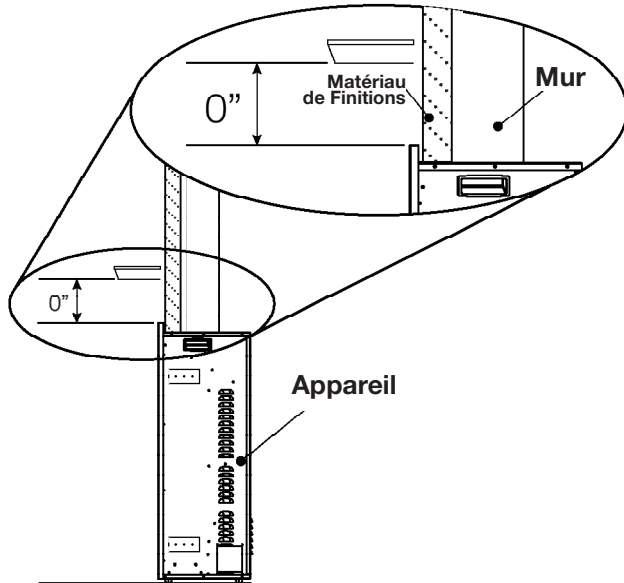

Dégagements Minimaux à la Tablette

⚠ AVERTISSEMENT

- Lorsque vous utilisez de la peinture ou de la laque pour finir la tablette, la peinture ou la laque doit être résistante à la chaleur pour éviter la décoloration.