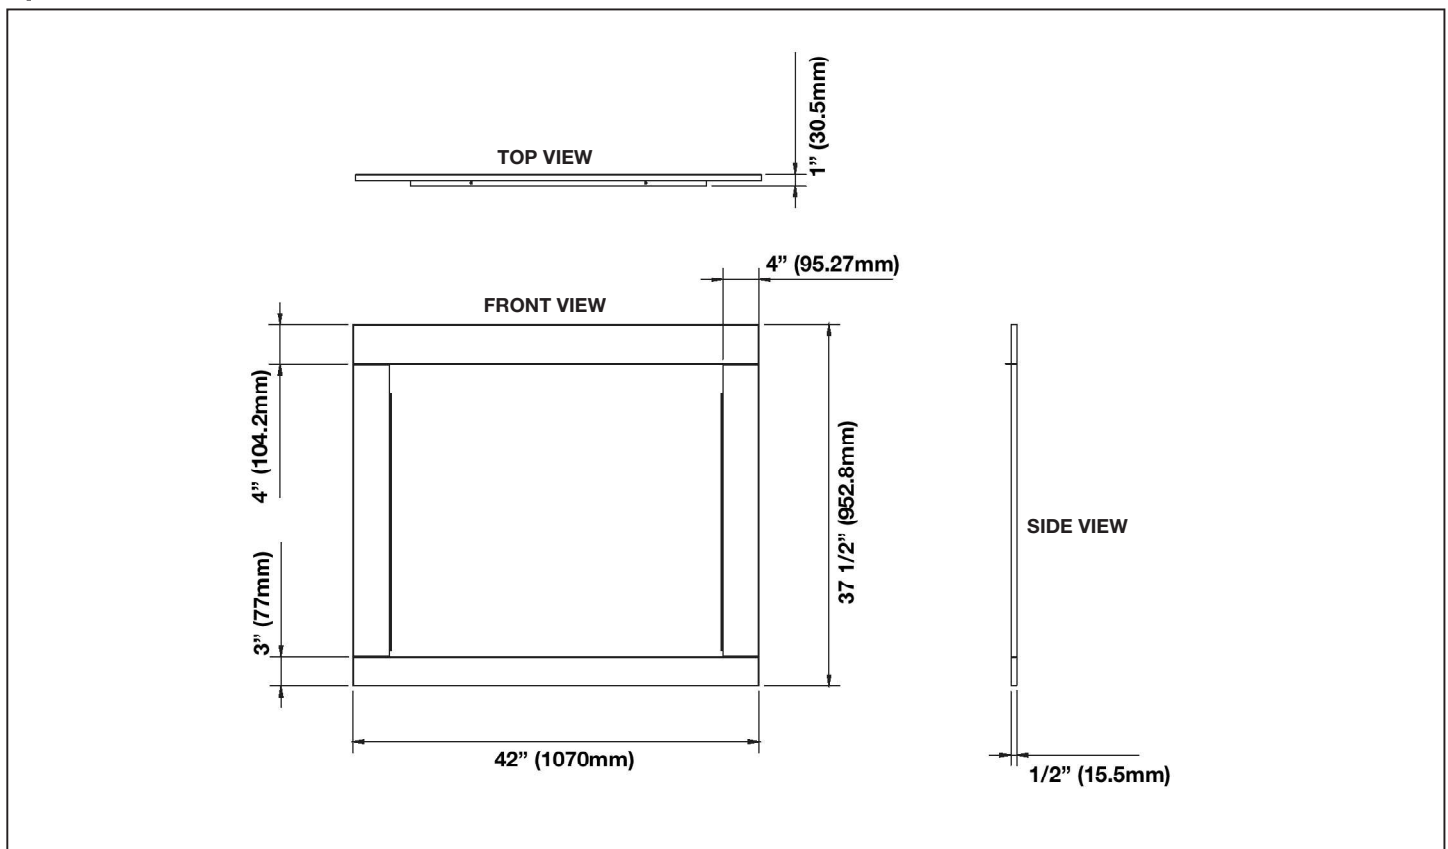

Specifications

Model	BTU	Width		Height		Depth		Viewing Area
		Actual	Framing	Actual	Framing	Actual	Framing	
NEFB36H-BS	5,000 / 10,000	36 1/8	35 1/2	31 7/8	31 1/4	11 1/4	11	33 7/8 x 25 7/8

Dimensions

Rough Framing

Optional Trim Kit (NEFB36H-BS-TRIM)

Spécifications

Modèle	BTU	Largeur		Hauteur		Profondeur		Dimensions de Vision
		Réel	Ossature	Réel	Ossature	Réel	Ossature	
NEFB36H-BS	5 000 / 10 000	36 1/8	35 1/2	31 7/8	31 1/4	11 1/4	11	33 7/8 x 25 7/8

Dimensions

Ossature Approximatif

Information du produit fourni n'est pas complet et est sujet de changer sans préavis. Consultez le manuel d'installation pour information d'installation actuel.

W415-2751 / A / 02.23.22