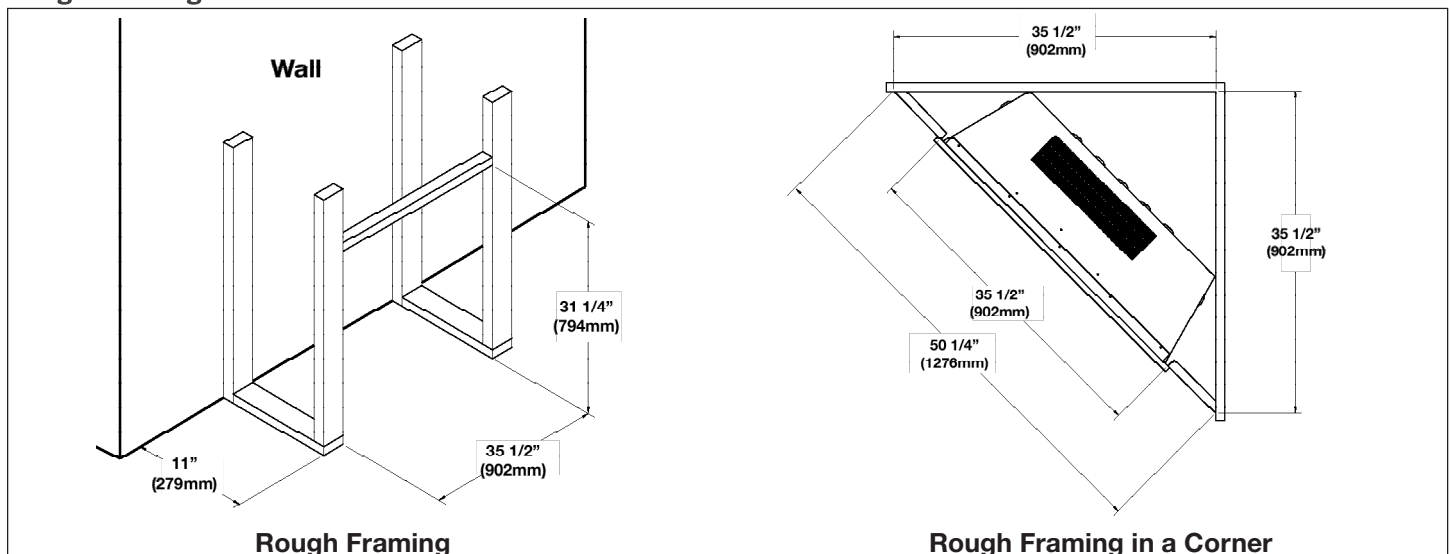

Specifications

Model	BTU	Width		Height		Depth		Viewing Area
		Actual	Framing	Actual	Framing	Actual	Framing	
NEFB36H-BS	5,000 / 10,000	36 1/8	35 1/2	31 7/8	31 1/4	11 1/4	11	33 7/8 x 25 7/8

Dimensions

Rough Framing