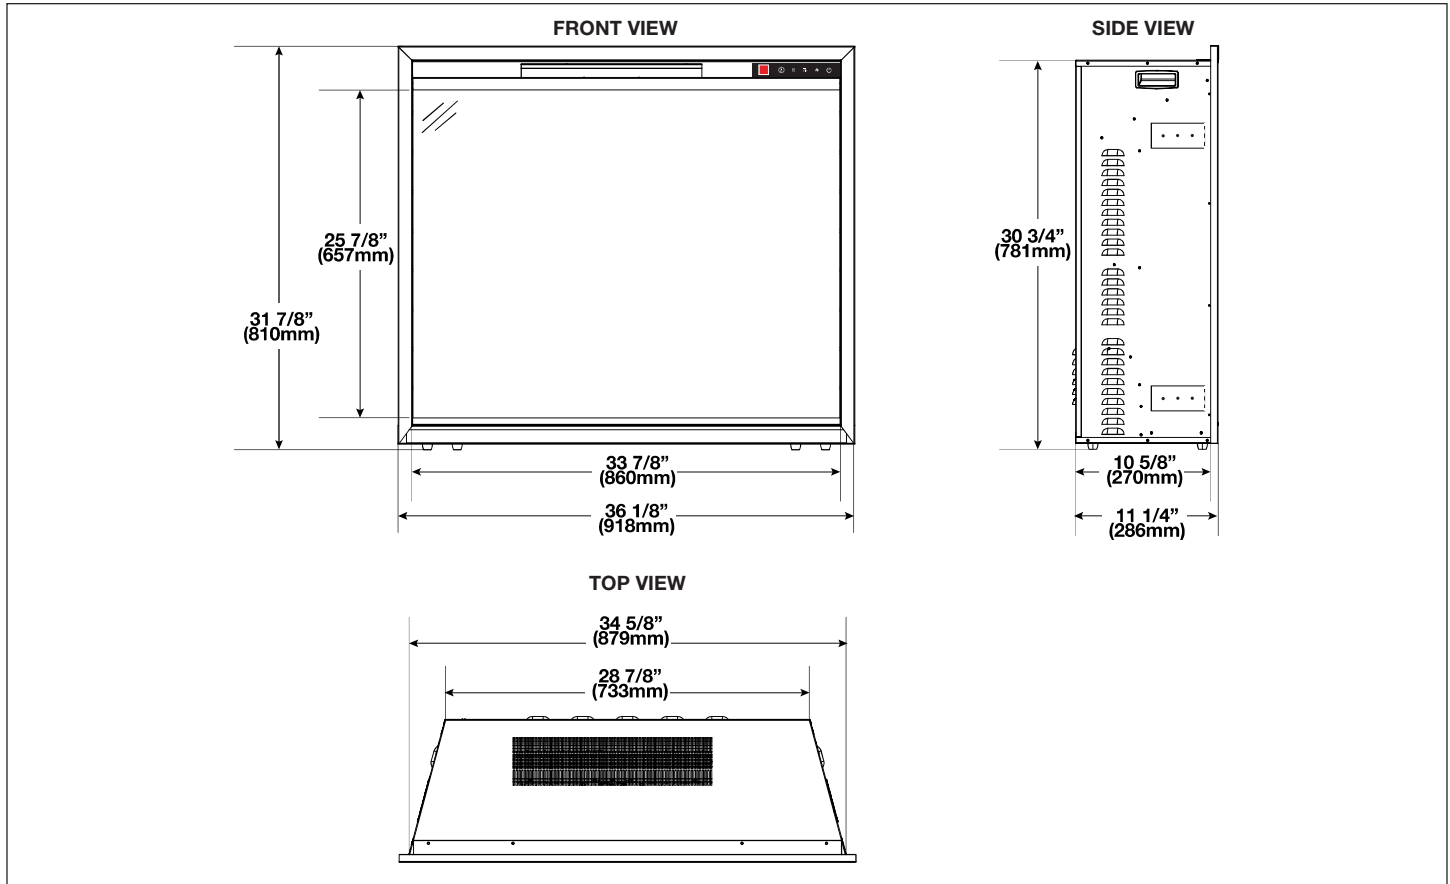

Specifications

Model	BTU	Width		Height		Depth		Viewing Area
		Actual	Framing	Actual	Framing	Actual	Framing	
NEFB36H-BS	5,000 / 10,000	36 1/8	35 1/2	31 7/8	31 1/4	11 1/4	11	33 7/8 x 25 7/8

Dimensions

Rough Framing

Optional Trim Kit (NEFB36H-BS-TRIM)

Spécifications

Modèle	BTU	Largeur		Hauteur		Profondeur		Dimensions de Vision
		Réel	Ossature	Réel	Ossature	Réel	Ossature	
NEFB36H-BS	5 000 / 10 000	36 1/8	35 1/2	31 7/8	31 1/4	11 1/4	11	33 7/8 x 25 7/8